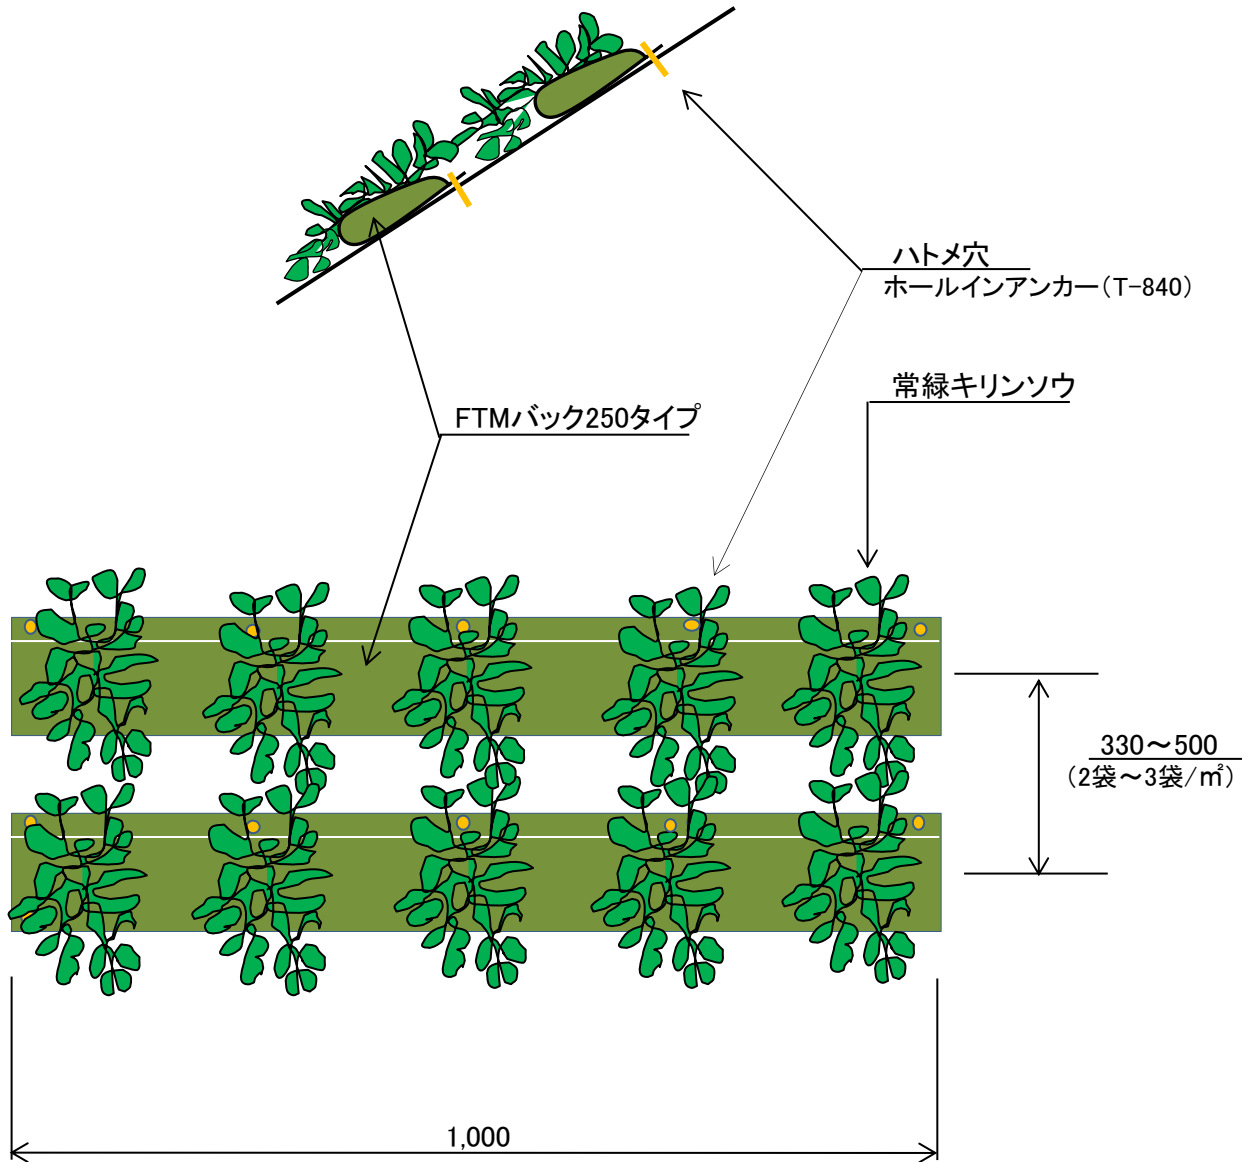

壁面緑化概略図

<FTMバッグ工法標準図>

<FTMバッグ急斜面タイプ> 250*1000

- ① 常緑キリンソウ:ポット苗・FTMバッグ1本当たり5本
- ② 輸送は原則としてFTMバッグに専用培土を入れた状態で送付。現地にてポット苗を植栽する。
- ③ FTMバッグの価格は袋、専用培土、常緑キリンソウを含めた単価とする。(輸送費は別途)
- ④ 施工後はたっぷりと灌水しておく。その後は原則として不要。